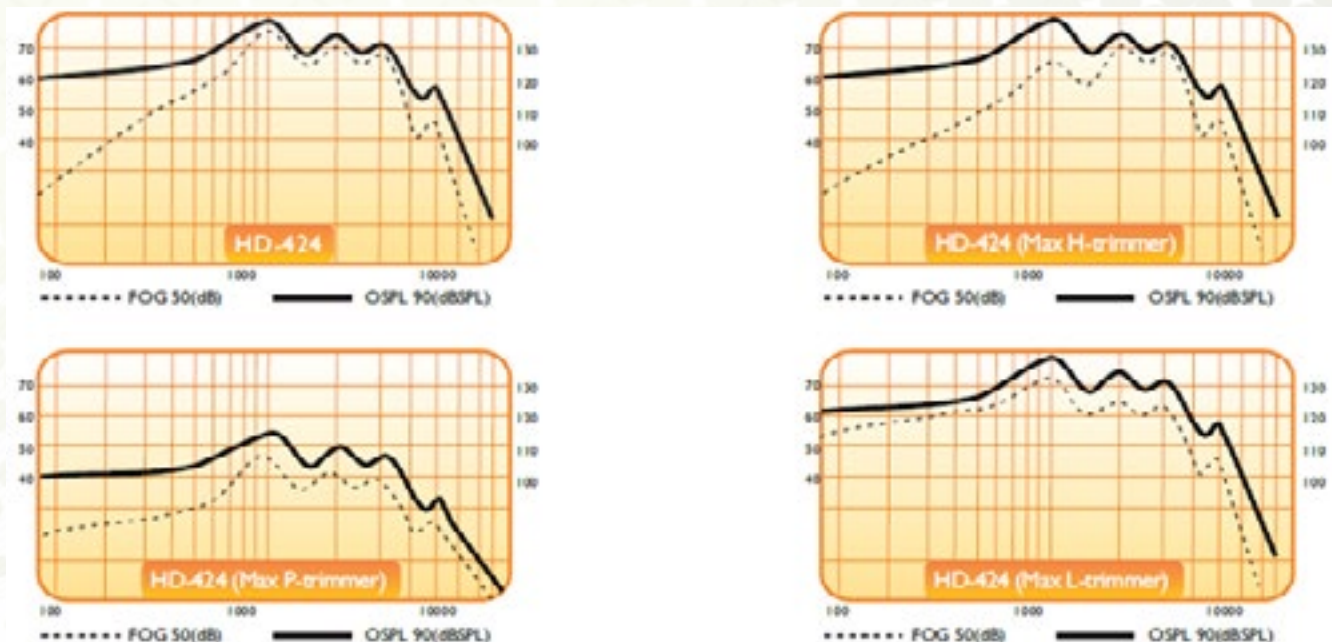

Trimmers:

H - Controle de frequências baixas – ruído de fundo

L - Controle de frequências altas

P - Ajuste de amplificação máxima

Especificação

- 2 canais WDRC de múltiplas memórias
- Super potente
- Configuração de frequência em 12 bandas
- Redução de ruído em 12 bandas
- Tecnologia de cancelamento adaptativo de feedback (AFC)
- Aviso de bateria fraca
- Seletor de ajuste de tons
- Até 4 programas personalizados
- Processador digital de sinal (DPS) de alta performance
- Função Telecoil
- Controle MPO em ampla faixa
- Expansão de baixo nível

Acoplador 2cc

As medições das curvas representadas são em configuração padrão do dispositivo. Todos os trimmers e potenciômetros são colocados em posição máxima. Todos os dados técnicos estão sujeitos à alteração sem aviso prévio.

Dados técnicos

IEC – 118-7/2005 (2cc-coupler)	
OSPL90	140
Saída acústica 1600Hz	133
Ganho Máximo	75
Distorção Harmônica	
500Hz(%)	1.5
800Hz(%)	1.0
1600Hz(%)	1.0
Ruído de entrada equivalente (dB)	25
Consumo de pilha	1.8
Faixa de frequência (Hz)	200 - 5000